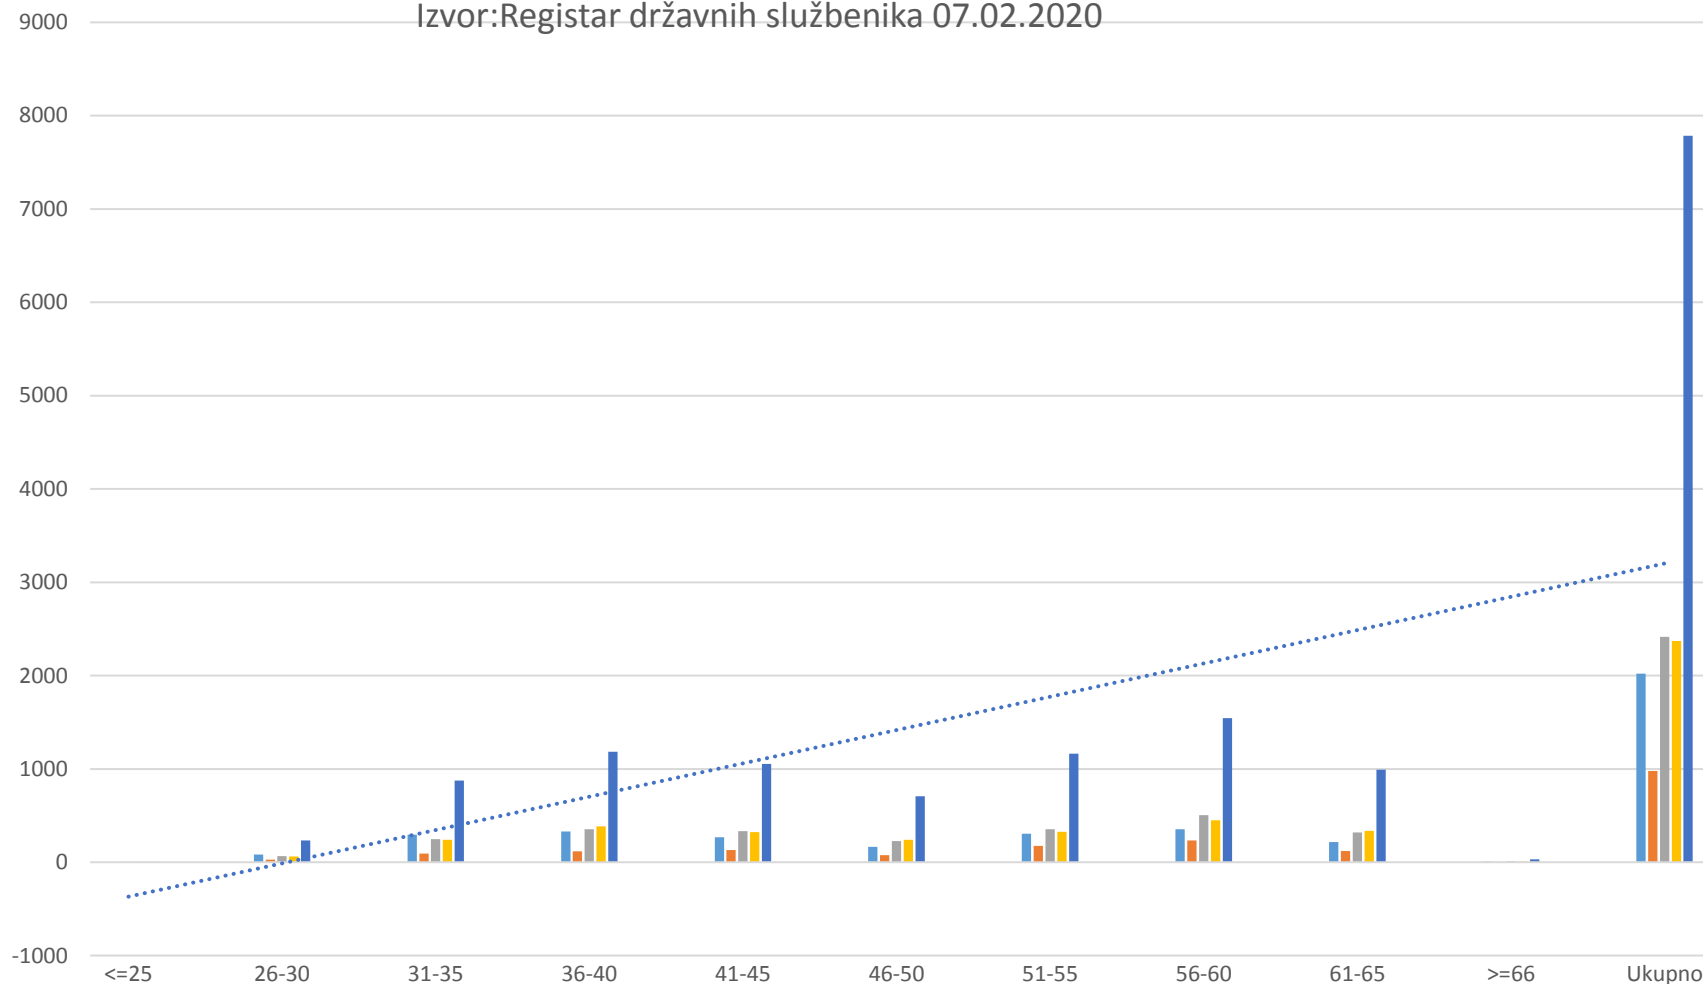

Zbirni pregled starosne strukture uposlenih u organima državne službe u FBiH

Izvor: Registar državnih službenika 07.02.2020

	<=25	26-30	31-35	36-40	41-45	46-50	51-55	56-60	61-65	>=66	Ukupno
01 - Osnivač Općina	0	82	295	328	268	165	306	354	216	8	2.022
02 - Osnivač Grad	0	27	93	118	132	75	176	233	121	4	979
03 - Osnivač Kanton	1	64	246	353	333	226	355	506	319	12	2.415
04 - Osnivač Federacija	3	62	241	383	322	241	327	451	337	6	2.370
Ukupno:	4	235	876	1.182	1.055	707	1.164	1.545	993	30	7.786