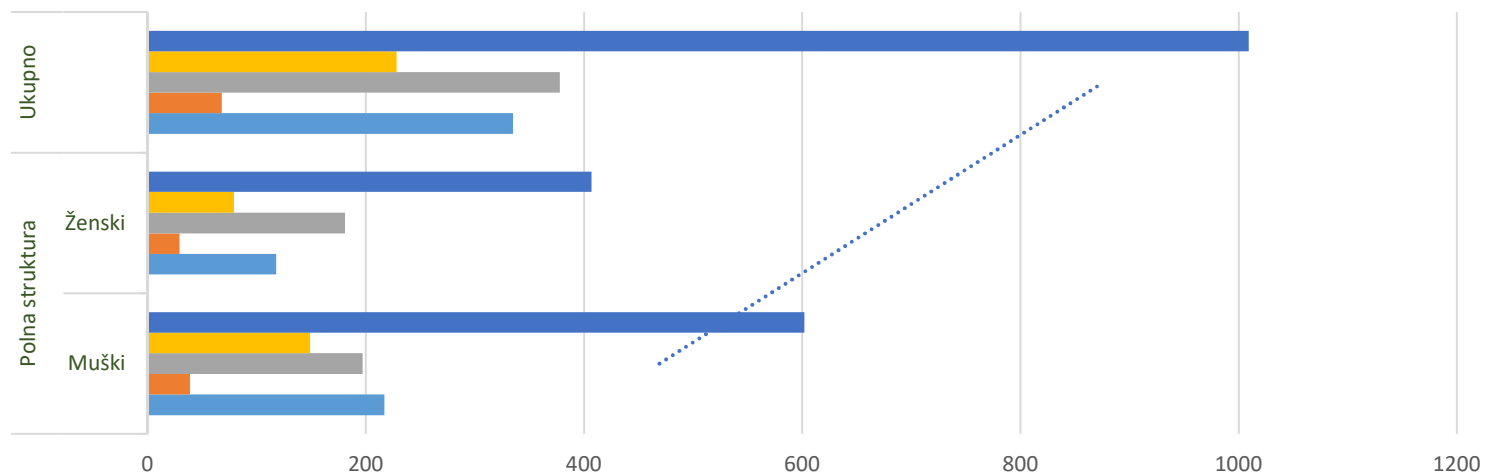

**Zbirni statistički izvještaj o broju rukovodećih državnih službenika
u organima državne službe u Federaciji BiH
Izvor: Registar državnih službenika, stanje zaključno sa 31.3.2019. godine**

	Polna struktura		Ukupno
	Muški	Ženski	
■ UKUPNO	602	407	1009
■ 04 - Federacija	149	79	228
■ 03 - Kanton	197	181	378
■ 02 - Grad	39	29	68
■ 01 - Općina	217	118	335