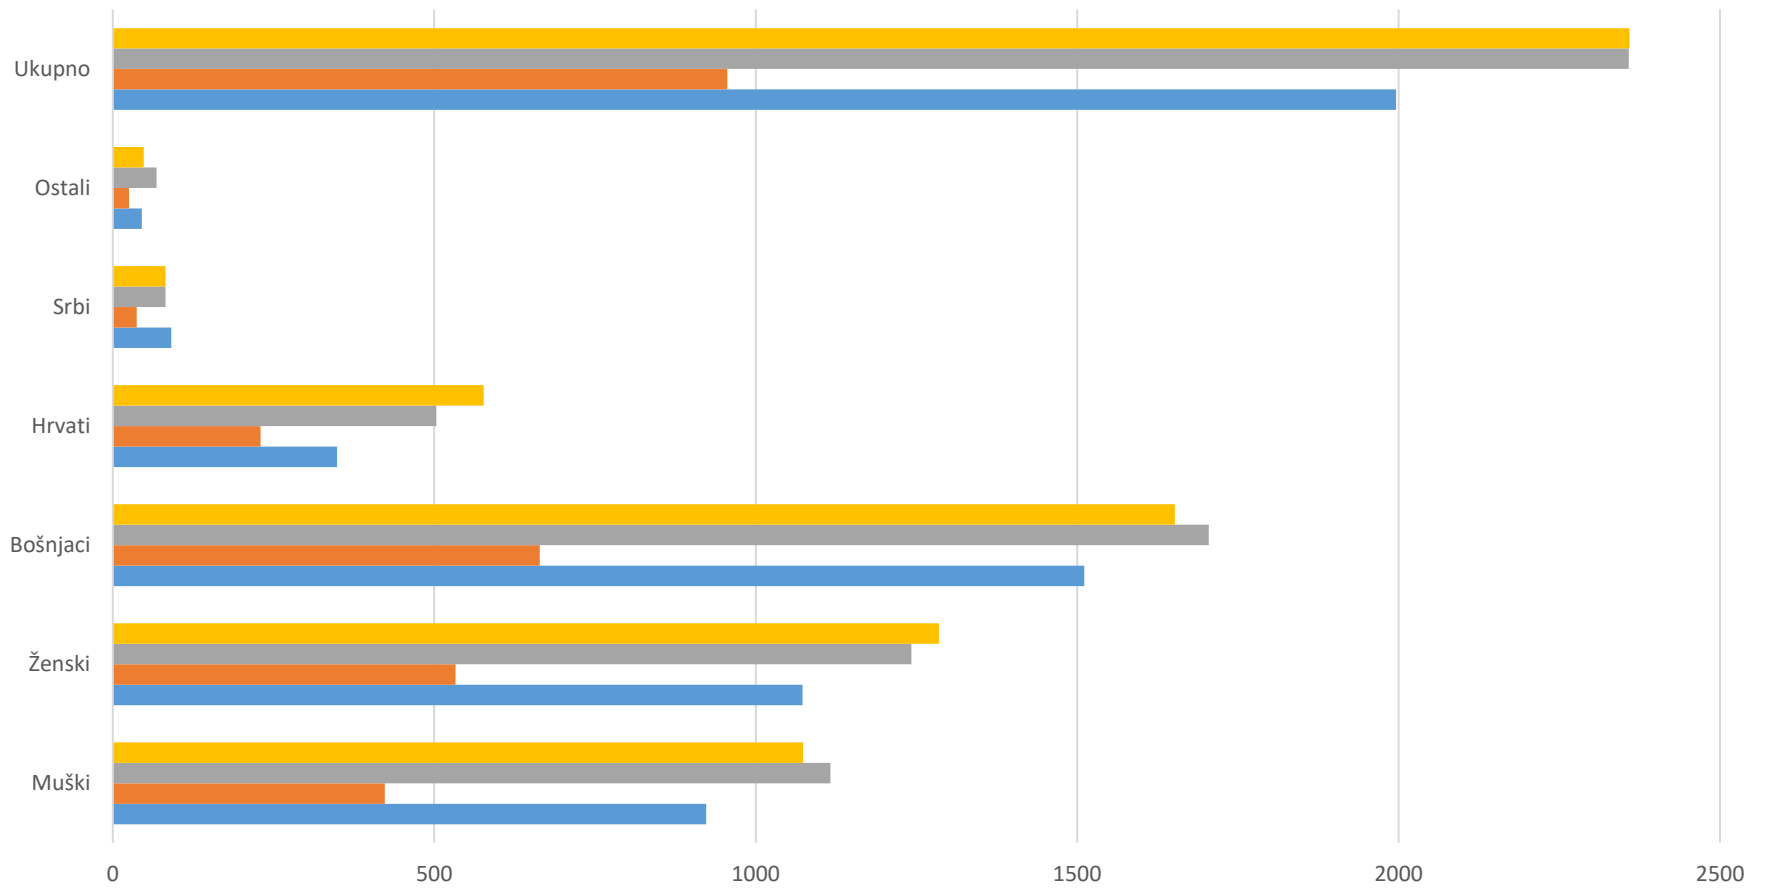

Polna i nacionalna struktura u organima državne službe Federacije BiH
Izvor: registar državnih službenika, zaključno sa 30.06.2019.godine

	Muški	Ženski	Bošnjaci	Hrvati	Srbi	Ostali	Ukupno
04 - Osnivač Federacija	1074	1285	1652	577	82	48	2359
03 - Osnivač Kanton	1116	1242	1705	503	82	68	2358
02 - Osnivač Grad	423	533	664	230	37	25	956
01 - Osnivač Općina	923	1073	1511	349	91	45	1996

04 - Osnivač Federacija 03 - Osnivač Kanton 02 - Osnivač Grad 01 - Osnivač Općina